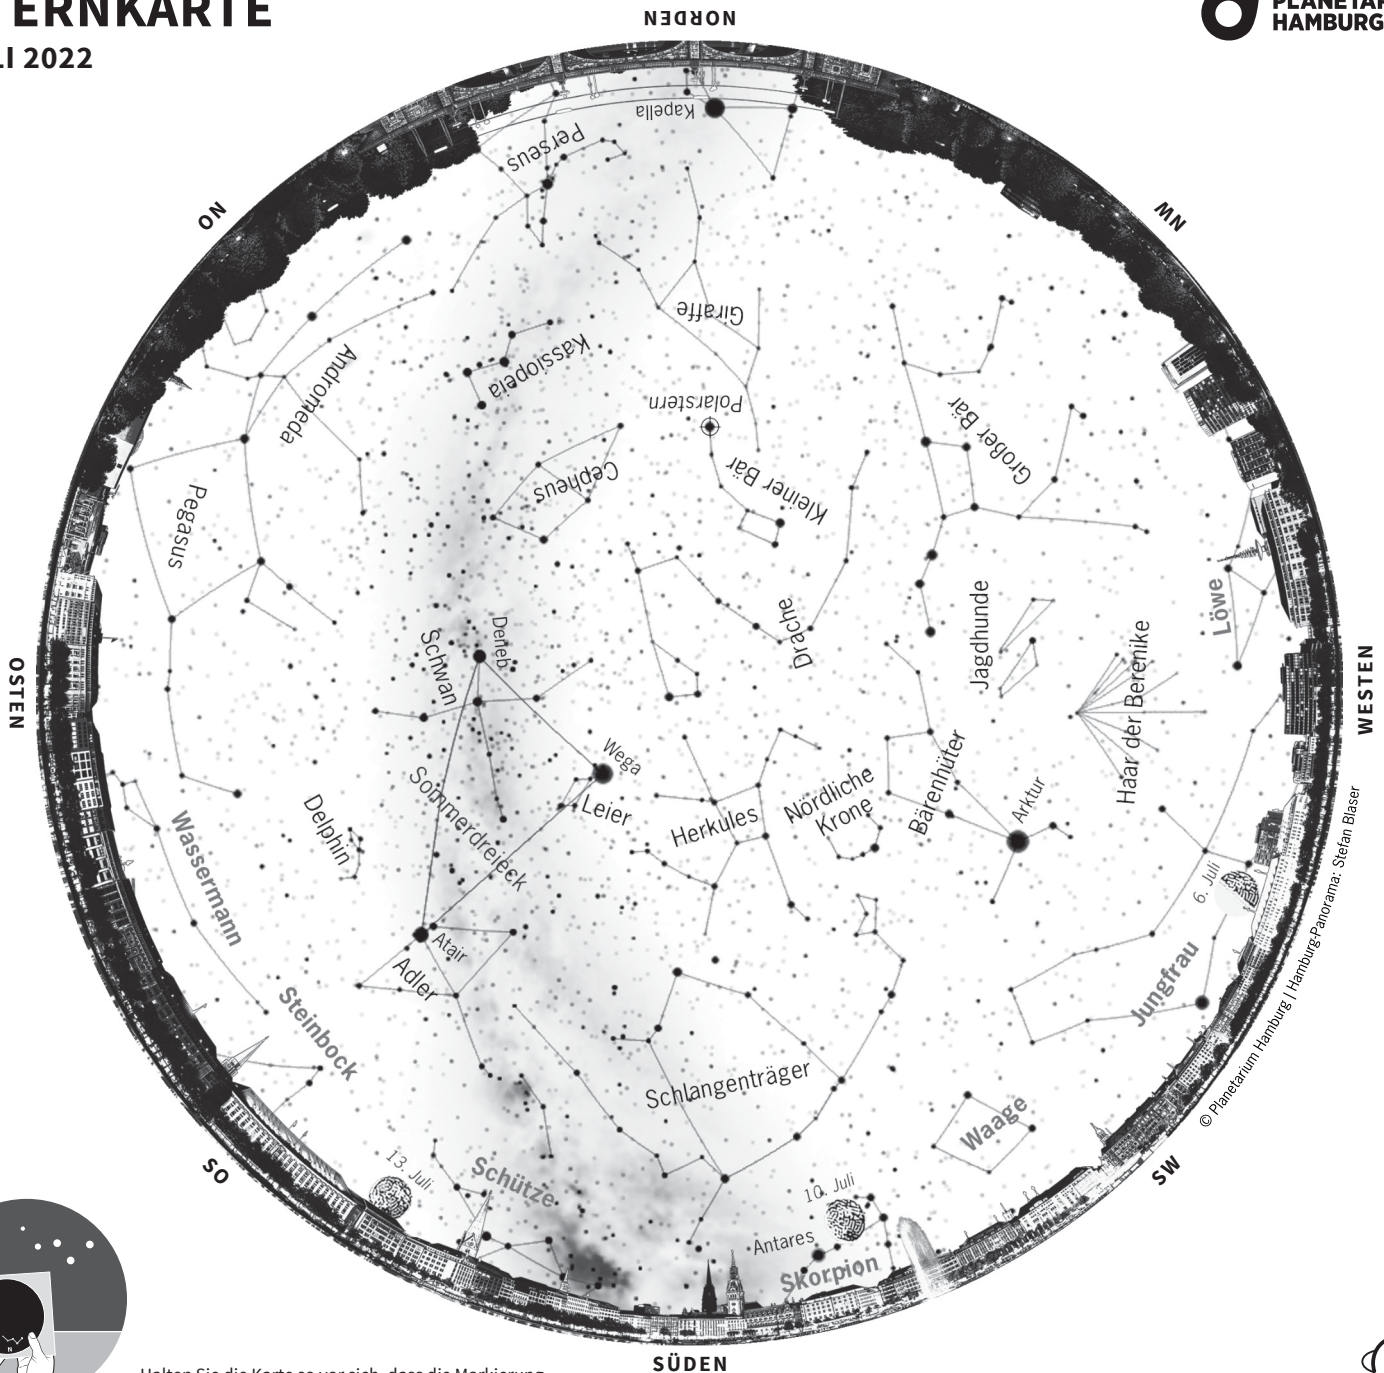

# STERNKARTE

JULI 2022

Halten Sie die Karte so vor sich, dass die Markierung der Himmelsrichtung, in die Sie schauen, auf der Karte nach unten zeigt. Die Sternkarte zeigt den Nachthimmel über Hamburg: Anfang Juli um 24.00 Uhr MESZ, Mitte Juli um 23.00 Uhr MESZ, Ende Juli um 22.00 Uhr MESZ.